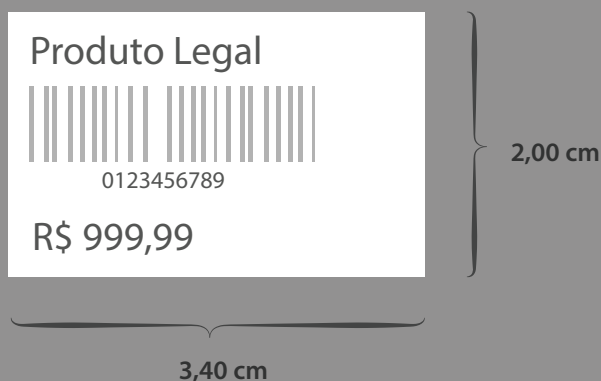

103

(Antiga 92)

Colunas: 3
L1: Nome do Produto
L2: Código de Barras
L3: Código do Produto
L4: Preço

Sentido: Normal
Impressora: ARGOX
Linguagem: PPLA
Tipo: Geral

104

(Antiga 93)