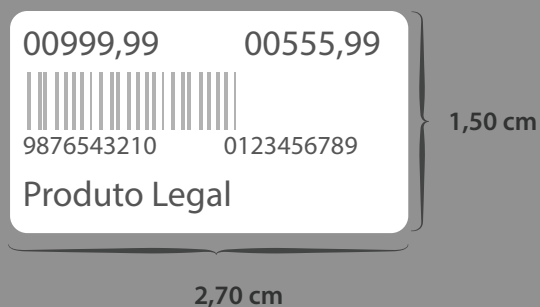

Impressora: ZEBRA

Linguagem: PPLB

Tipo: Roupas

Detalhes: Parte 1 - 2,8 cm / Parte 2 - 1,9cm

39

(Antiga 122)

Colunas: 3

- L1: Nome do Produto
- L2: Código do Produto
- L3: Cabeçalho Configurável 1 / Preço

Impressora: ZEBRA

Linguagem: PPLB

Tipo: Geral

40

(Antiga 145)

Colunas: 3

L1: Preço 1 / Preço 2

L2: Código de Barras