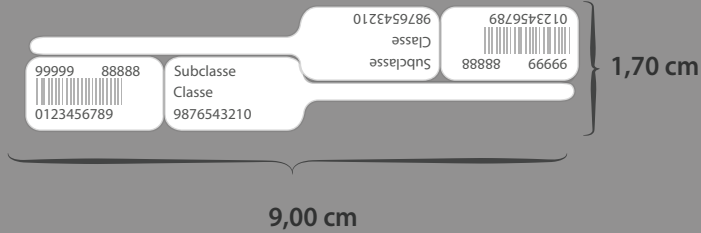

7

(Antiga 146)