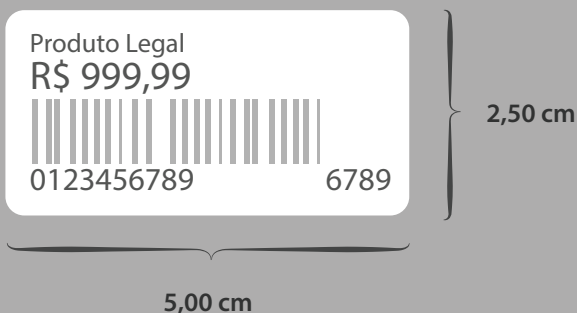

Colunas: 1

L1: Nome do Produto

L2: Código de Barras

L3: Código do Produto Adicional 2

L4: Mensagem Configurável 1 (Data de Fabricação)

L5: Val (Validade do Lote)

L6: Lote (Lote)

Sentido: Normal

Impressora: ZEBRA

Linguagem: ZPL

Tipo: Geral

137

(Antiga 161)

Colunas: 2

L1: Nome do Produto Linha 1 (34)

L2: Preço

L3: Código de Barras

L4: Código do Produto / Data Compra (na tela de impressão, no campo 'formato da data' selecionar a opção 'aammdd')

Sentido: Normal

Impressora: ARGOX

Linguagem: PPLA

Tipo: Geral

138

(Antiga 164)