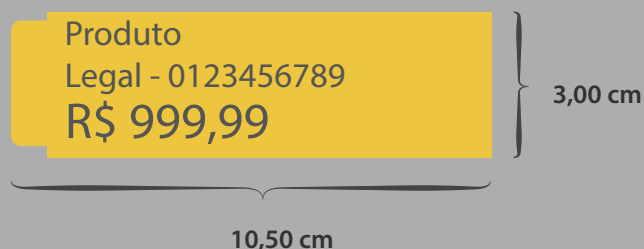

Sentido: Normal

Impressora: ARGOX

Linguagem: PPLA

Tipo: Roupas

Detalhes: Parte1 - 4cm /  
Parte2 - 2cm

74

(Antiga 53)

Colunas: 1