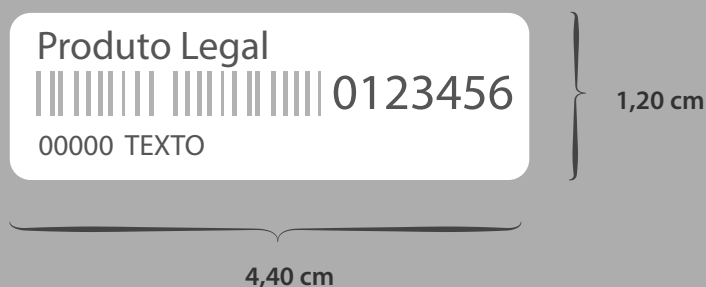

Colunas: 2
L1: Nome do Produto
L2: Código de Barras - Código do Produto
L3: Sequência de Entrada - Mensagem Configurável
1, 2 e 3 (com limitação de caracteres)

Sentido: Normal
Impressora: ARGOX
Linguagem: PPLA
Tipo: Geral

105

(Antiga 94)