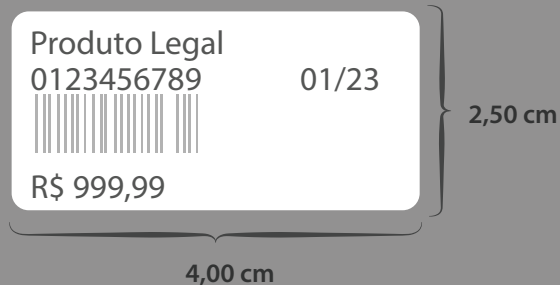

21

(Antiga 45)

Colunas: 2

L1: Código de Barras  
L2: Código do Produto  
L3: Nome do Produto Linha 1  
L4: Nome do Produto Linha 2

Impressora: ZEBRA  
Linguagem: PPLB  
Tipo: Geral

22

(Antiga 46)

Colunas: 2  
 L1: Nome do Produto  
 L2: Código do Produto / Data Impressão  
 L3: Código de Barras  
 L4: Preço do Produto