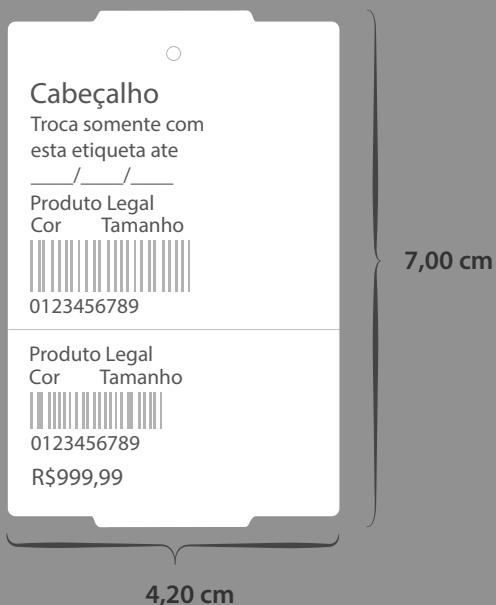

- L1: Preço do Produto / Código de Barras
- L2: Nome do Produto Linha 1
- L3: Nome do Produto Linha 2 / Código do Produto

Impressora: ZEBRA

Linguagem: PPLB

Tipo: Geral

48

(Antiga 80)

Colunas: 2

- L1: Cabeçalho Configurável 1
- L2: Troca somente com
- L3: esta etiqueta ate
- L4: \_\_\_/\_\_\_/\_\_\_
- L5: Nome do Produto
- L6: Cor / Tamanho
- L7: Código de Barras
- L8: Código do Produto
- L9: Nome do Produto
- L10: Cor / Tamanho
- L11: Código de Barras
- L12: Código do Produto
- L13: Preço

Impressora: ZEBRA

Linguagem: PPLB

Tipo: Roupas

Detalhes: Parte 1 -  
4,2cm / Parte 2 -  
2,8cm

49

(Antiga 128)

Colunas: 1

L1: Nome do Produto Linha 1