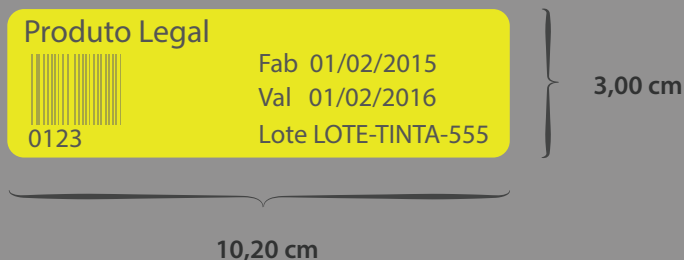

136

(Antiga 159)