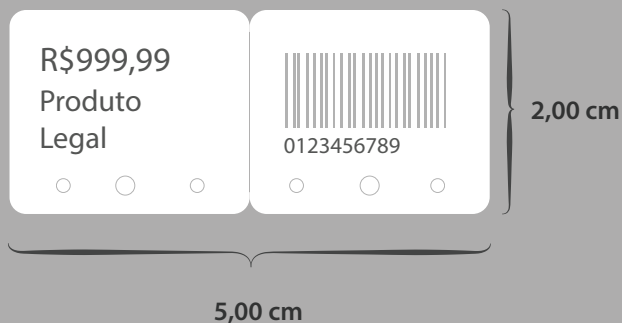

Sentido: Normal

Impressora: ARGOX

Linguagem: PPLA

Tipo: Roupas

Detalhes: Parte 1 -  
4cm / Parte 2 - 2cm

47

(Antiga 59)

Colunas: 2