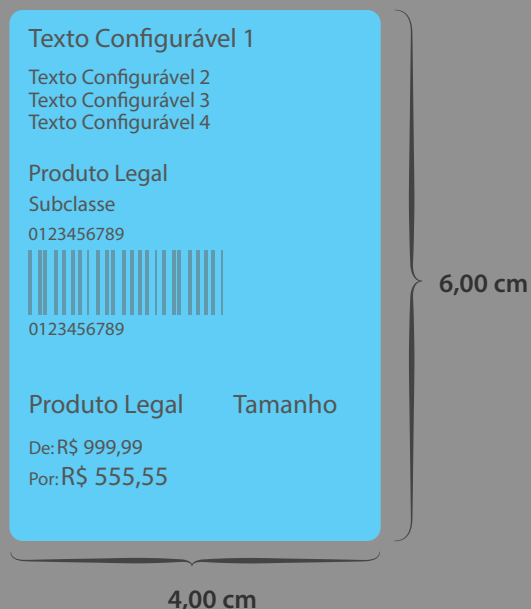

Impressora: ZEBRA

Linguagem: ZPLII

Tipo: Geral

37

(Antiga 119)

Colunas: 2

- L1: Mensagem Livre
- L2: Mensagem Configurável 1
- L3: Mensagem Configurável 2
- L4: Mensagem Configurável 3
- L5: Nome do Produto
- L6: Nome da Subclasse
- L7: Código Completo do Produto
- L8: Código de Barras
- L9: Código Completo do Produto
- L10: Nome do Produto / Tamanho
- L11: Cabeçalho 1 (2 caracteres)
- L12: Tabela de Preço 1
- L13: Cabeçalho 2 (2 caracteres)
- L14: Tabela de Preço 2

Impressora: ZEBRA

Linguagem: ZPLII

Tipo: Geral

38

(Antiga 121)

Colunas: 3

- L1: Mensagem Configurável 1
- L2: Nome do Produto Linha 1
- L3: Nome do Produto Linha 2
- L4: Tamanho / Cor
- L5: Código de Barras
- L6: Código Completo
- L7: Código de Barras
- L8: Código Completo
- L9: Preço
- L10: Nome do Produto Linha 1
- L11: Nome do Produto Linha 2

Impressora: ZEBRA

Linguagem: PPLB

Tipo: Roupas

Detalhes: Parte 1 - 2,8 cm / Parte 2 - 1,9cm

39

(Antiga 122)

Colunas: 3

- L1: Nome do Produto
- L2: Código do Produto
- L3: Cabeçalho Configurável 1 / Preço