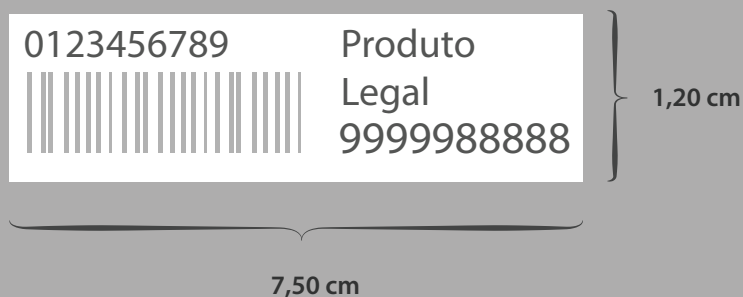

Sentido: Rotacionada a 180°

Impressora: DATAMAX

Linguagem: PPLA

Tipo: Geral

95

(Antiga 78)

Colunas: 1

L1: Código do Produto  
 L2: Código do Barras  
 L3: Nome do Produto Linha 1  
 L4: Nome do Produto Linha 2  
 L5: Preço 1 / Preço 2 (Sem formatação e sem espaços)