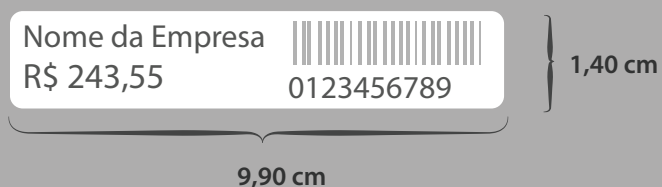

Colunas: 2

L1: Código do Produto / Tamanho do Produto

L2: Nome do Produto

L3: Código de Barras

L4: Código do Produto

Sentido: Normal

Impressora: ARGOX

Linguagem: PPLA

Tipo: Geral

11

(Antiga 7)