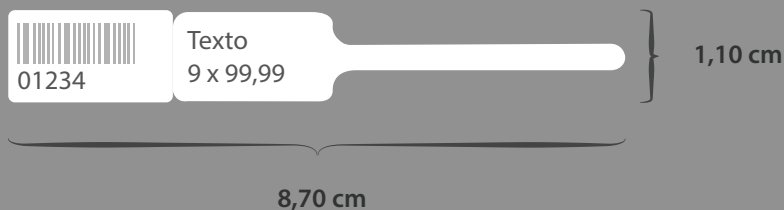

Detalhes: Parte 1 (Rabicho) - 3,3cm / Parte2 - 1,6cm / Parte3 - 1,6cm / Tamanho total: 6,5cm

57

(Antiga 58)

Colunas: 2  
 L1: Preço do Produto / Código de Barras  
 L2: Nome do Produto Linha 1  
 L3: Nome do Produto Linha 2 / Código do Produto

Impressora: ZEBRA  
 Linguagem: PPLB  
 Tipo: Jóia

Detalhes: A primeira coluna é normal, a segunda é impressa com texto a 180° / Parte1 - 2,5cm / Parte2 - 2,5cm / Parte3 (Rabicho) - 5cm

58

(Antiga 11)

Colunas: 1