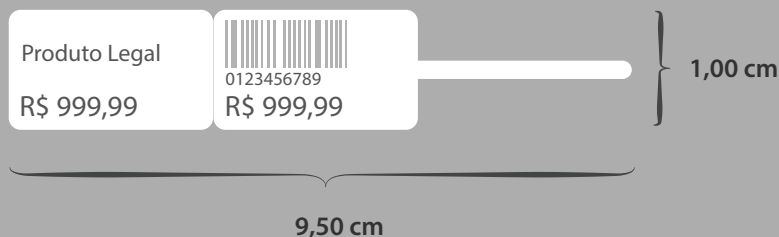

L5: Preço do Produto

Sentido: Normal

Impressora: ARGOX

Linguagem: PPLA

Tipo: Jóia

Detalhes: Parte1 - 2,7cm /  
Parte2 - 2,7cm / Parte3  
(Rabicho) - 3,3cm

107

(Antiga 97)