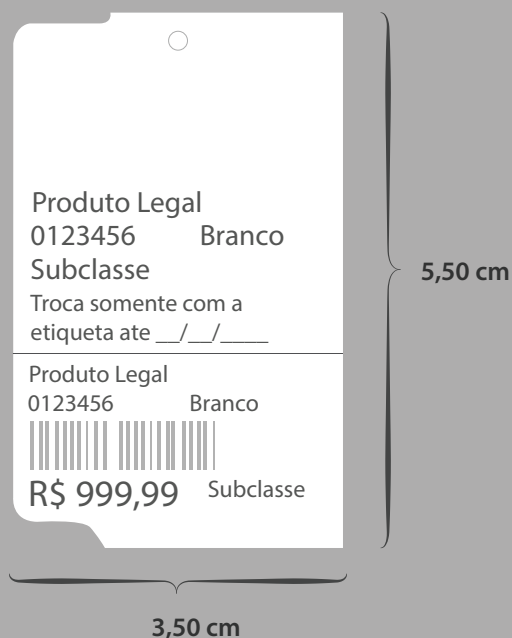

Colunas: 1

L1: Nome do Produto

L2: Código de Barras

L3: Código do Produto / Preço 1 sem formatação)

Sentido: Normal

Impressora: ARGOX

Linguagem: PPLA

Tipo: Jóia

Detalhes: Parte1 - 2,2cm
(Logotipo Empresa) /
Parte2 - 2,3cm / Parte3
(Rabicho) - 4,0cm

98

(Antiga 87)