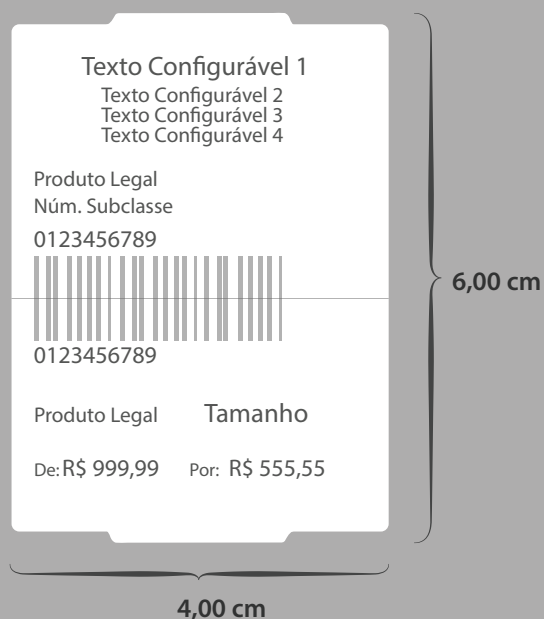

Colunas: 3

L1: Mensagem Configurável 1

L2: Vezes da Tabela 2 / 'x' / Símb. Monetário / Preço2 Parcelado

L3: Texto Fixo / Símb. Monetário / Preço1

L4: Nome da Subclasse

L5: Localização

Impressora: ZEBRA

Linguagem: PPLB

Tipo: Geral

35

(Antiga 108)