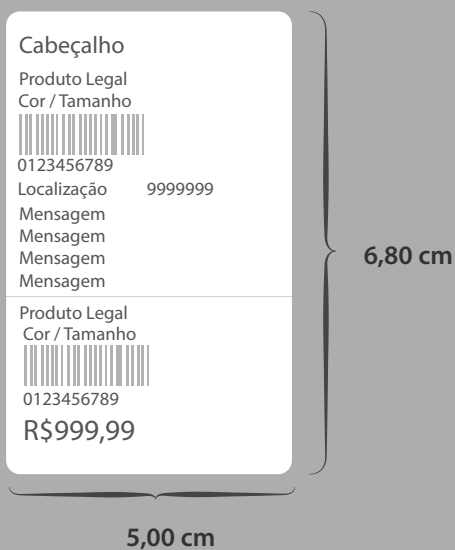

52

(Antiga 151)

Colunas: 3

L1: Nome do Produto
L2: Cor
L3: Tamanho
L4: Código de Barras
L5: Código do Produto
L6: Preço do Produto

Sentido: Normal
Impressora: ARGOX
Linguagem: PPLA
Tipo: Geral

53

(Antiga 160)

Colunas: 2

L1: Cabeçalho Configurável 1
L2: Nome do Produto
L3: Nome da Cor / Tamanho
L4: Código de Barras
L5: Código do Produto
L6: Localização / Cód. Fabricante
L7: Mensagem Livre
L8: Nome do Produto
L9: Nome da Cor / Tamanho
L10: Código de Barras
L11: Código do Produto
L12: Preço

Sentido: Normal
Impressora: ZEBRA
Linguagem: ZPL
Tipo: Roupas

Detalhes: Esta etiqueta tem 4,3cm acima do picote e 2,5cm abaixo do picote.

54

(Antiga 162)

Colunas: 1

L1: Código do Produto (16)
L2: Nome do Produto / Tamanho / Cor
L3: Marca: Fabricante
L4: Preço 1 - Mensagem Configurável 1
L5: Preço 2 - Mensagem Configurável 2

Impressora: ZEBRA
Linguagem: ZPLII
Tipo: Geral