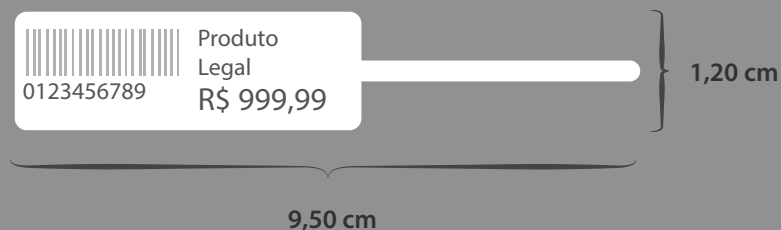

118

(Antiga 123)