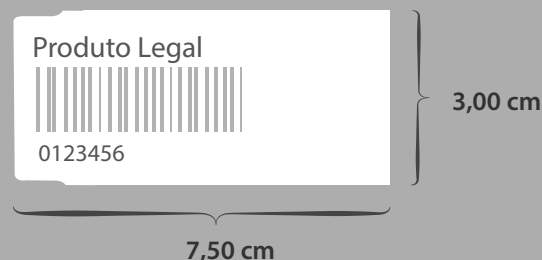

Sentido: Rotacionada a 180°

Impressora: ZEBRA

Linguagem: PPLB

Tipo: Geral

155

(Antiga 158)

Colunas: 1

- L1: Nome do Produto
- L2: Código de Barras
- L3: Código do Produto Adicional 1
- L4: Preço