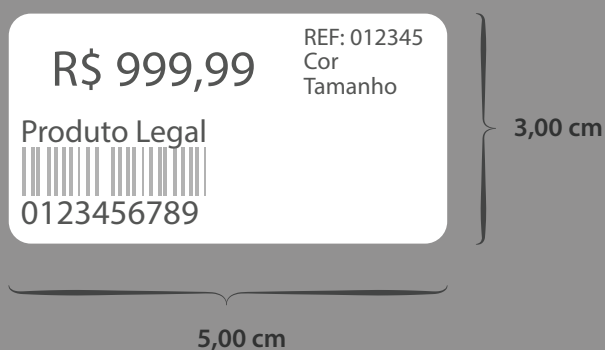

Detalhes: Esta etiqueta tem  
4cm acima do picote e  
1,5cm abaixo do picote.

99

(Antiga 88)

Colunas: 2

L1: Preço / Código do Produto Adicional 1

L2: Cor

L3: Tamanho

L4: Nome do Produto