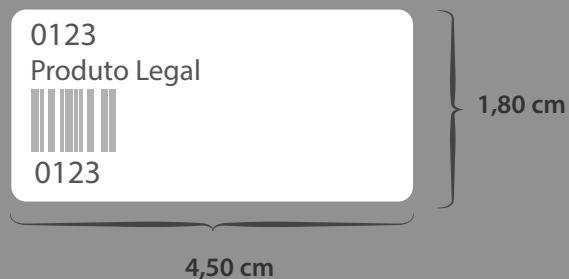

Colunas: 1

L1: Preço

L2: Código Barras

L3: Nome Produto

L4: Preço

Sentido: Normal

Impressora: ZEBRA

Linguagem: PPLB

Tipo: Jóia

Detalhes: Parte 1 (Rabicho) - 3,3 cm  
/ Parte 2 - 3cm / Parte 3 - 3cm /  
Tamanho total: 9,3 cm

10

(Antiga 6)

Colunas: 2

L1: Código do Produto / Tamanho do Produto

L2: Nome do Produto

L3: Código de Barras