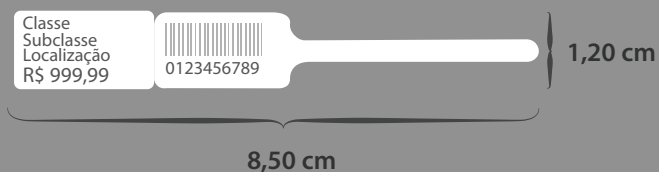

Colunas: 1
L1: Nome Classe
L2: Nome Subclasse
L3: Localização
L4: Preço
L5: Código de Barras
L6: Código do Produto

Impressora: ZEBRA
Linguagem: PPLB
Tipo: Jóia