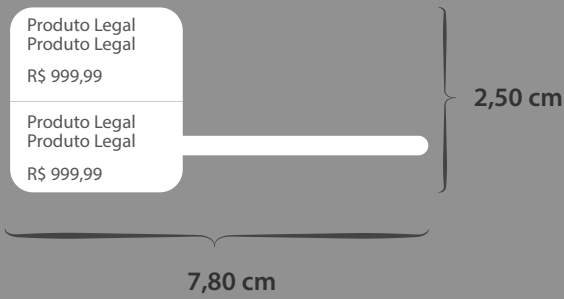

Sentido: Rotacionada a 180°

Impressora: ARGOX

Linguagem: PPLA

Tipo: Roupas

**Detalhes: Parte1** -  
 1,2cm / **Parte2** -  
 1,2cm / **Parte3** -  
 1,2cm / **Parte4** -  
 3,6cm

142

(Antiga 104)

Colunas: 2