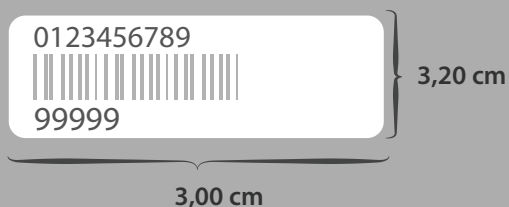

Colunas: 3

L1: Campo Texto

L2: Nome do Produto Linha 1 (25 caract.)

L3: Nome do Produto Linha 2 (25 caract.)

L4: Campo Texto 2 (4 caract.)

L5: Código de Barras

L6: Preço (Opcional)

Sentido: Normal

Impressora: ARGOX

Linguagem: PPLA

Tipo: Geral

2

(Antiga 55)