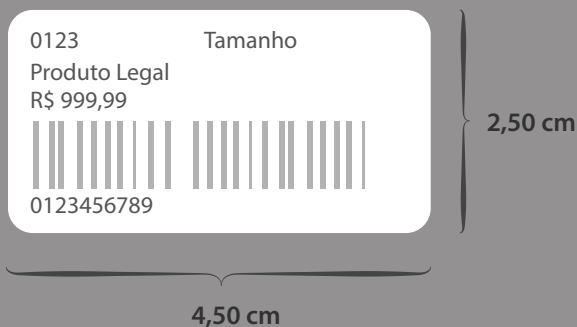

112

(Antiga 110)