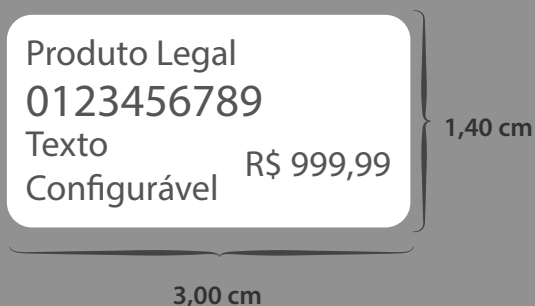

Impressora: ZEBRA

Linguagem: PPLB

Tipo: Roupas

Detalhes: Parte 1 - 2,8 cm / Parte 2 - 1,9cm

39

(Antiga 122)

Colunas: 3

- L1: Nome do Produto
- L2: Código do Produto
- L3: Cabeçalho Configurável 1 / Preço

Impressora: ZEBRA

Linguagem: PPLB

Tipo: Geral

40

(Antiga 145)

Colunas: 3

L1: Preço 1 / Preço 2

L2: Código de Barras