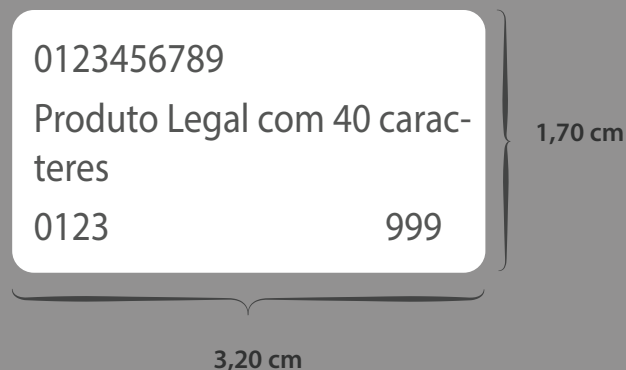

Impressora: ZEBRA

Linguagem: ZPLII

Tipo: Geral

42

(Antiga 150)

Colunas: 3

L1: Código do Produto

L2: Nome do Produto (Nota) Linha 1