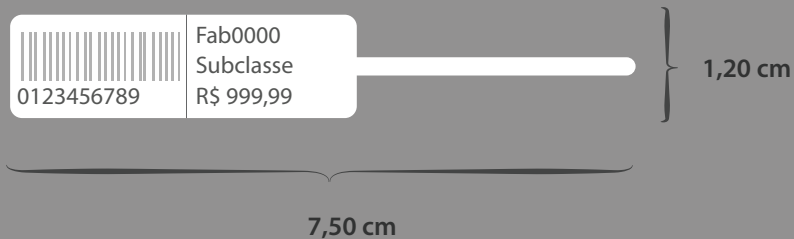

Impressora: ZEBRA

Linguagem: PPLB

Tipo: Jóia

66

(Antiga 30)

Colunas: 1

L1: Código de Barras

L2: Código do Produto