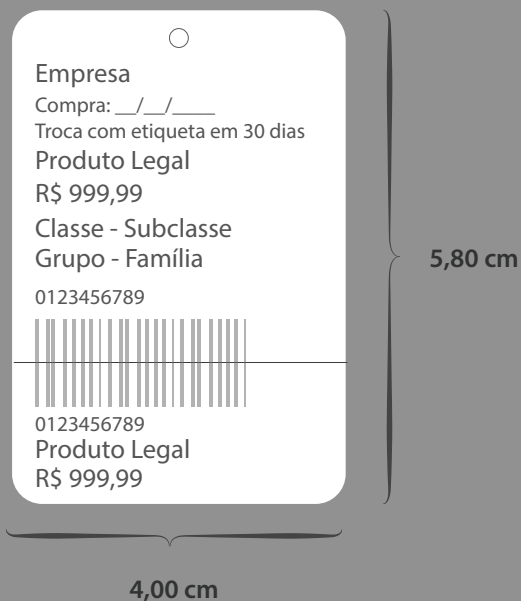

Impressora: ARGOX

Linguagem: PPLA

Tipo: Roupas

Detalhes: Parte1 - 4cm /  
 Parte2 - 2cm

60

(Antiga 16)

Colunas: 2

L1: Cabeçalho Configurável