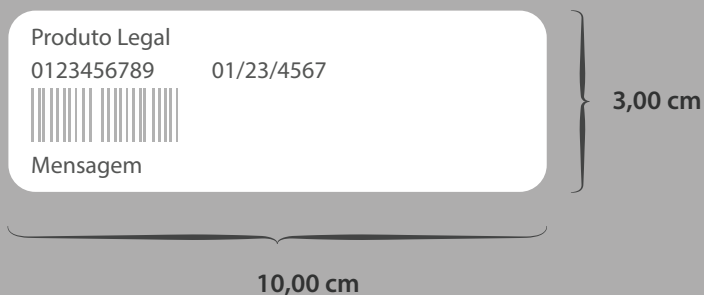

Colunas: 3
L1: Preço
L2: Código do Produto

Sentido: Normal
Impressora: ARGOX
Linguagem: PPLA
Tipo: Geral

128

(Antiga 143)

Colunas: 1
L1: Nome do Produto
L2: Código do Produto / Data Emissão
L3: Código de Barras
L4: Mensagem Configurável 1

Sentido: Normal
Impressora: ARGOX
Linguagem: PPLA
Tipo: Geral

129

(Antiga 148)